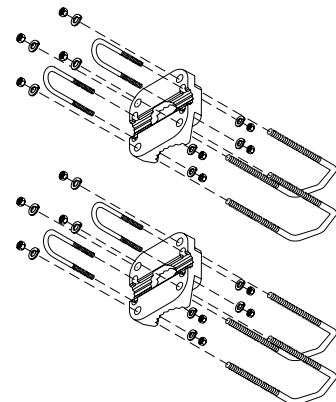

Mounting Kit Options for Omni & Directional Antennas

ANTENNA MODELS	MOUNT KITS — TILT MOUNT KITS																	
	MKPP-23	MKPS-1	MKPS-2	MKPS-3	MKPS-4	MKPS-5	MKPS-13	MKPX-2	MKPX-3	MKPX-4	MKPX-5	MKPX-6	MKPX-9	MKPX-10	MKPX-11	MKPX-12	MKTB-1	MKTB-3
CL-900B	•	•	•	•	•													
MF-900B							•	•	•	•	•							
MF-940B							•	•	•	•	•							
MF-950B							•	•	•	•	•							
* PR-850							•*					•	•	•	•	•		
* PR-900							•*					•	•	•	•	•		
* PR-950							•*					•	•	•	•	•		
RY-840B	•	•	•	•	•													
RY-860B	•	•	•	•	•													
RY-900B	•	•	•	•	•													
SL11-915/DT2	•					•												
SL11-940/DT2	•					•												
TY-840																		•
TY-860																		•
TY-900																		•

* Requires 2 each MKPX-2

MKPP-23

MKPS-1, MKPS-2,
MKPS-3, MKPS-4,
MKPS-5, MKPS-13

MKPX-2, MKPX-9

**MKPS-1, MKPS-2, MKPS-3,
MKPS-4, MKPS-5**

MKPP-23

MKPS-13

MKPX-2

MKPX-9

**MKPX-3, MKPX-4,
MKPX-5, MKPX-6**

**MKPX-10
MKPX-11, MKPX-12**

MKPX-3, MKPX-4,
MKPX-5, MKPX-6,
MKPX-10, MKPX-11,
MKPX-12

MKTB-1

MKTB-3

MKTB-1

MKTB-3*

* Phantom mast attachment
bracket shown is part of the
associated yagi antenna