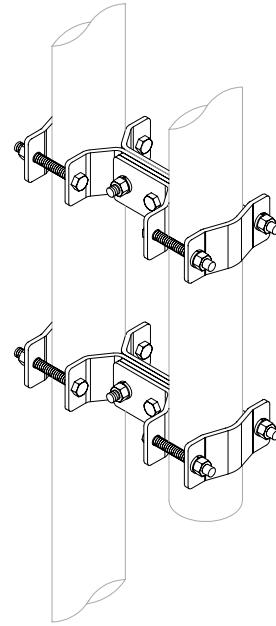

Mounting Kit Options for Omni & Directional Antennas

ANTENNA MODELS	MOUNT KITS — TILT MOUNT KITS																	
	MKPP-23	MKPS-1	MKPS-2	MKPS-3	MKPS-4	MKPS-5	MKPS-13	MKPX-2	MKPX-3	MKPX-4	MKPX-5	MKPX-6	MKPX-9	MKPX-10	MKPX-11	MKPX-12	MKTB-1	MKTB-3
CL-900B	•	•	•	•	•													
MF-900B							•	•	•	•	•							
MF-940B							•	•	•	•	•							
MF-950B							•	•	•	•	•							
* PR-850							•*					•	•	•	•	•		
* PR-900							•*					•	•	•	•	•		
* PR-950							•*					•	•	•	•	•		
RY-840B	•	•	•	•	•													
RY-860B	•	•	•	•	•													
RY-900B	•	•	•	•	•													
SL11-915/DT2	•					•												
SL11-940/DT2	•					•												
TY-840																		•
TY-860																		•
TY-900																		•

* Requires 2 each MKPX-2

MKPP-23

MKPS-1, MKPS-2,
MKPS-3, MKPS-4,
MKPS-5, MKPS-13

MKPX-2, MKPX-9

**MKPS-1, MKPS-2, MKPS-3,
MKPS-4, MKPS-5**

MKPP-23

MKPS-13

MKPX-2

* Phantom mast attachment
bracket shown is part of the
associated yagi antenna