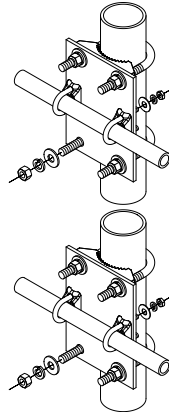

Mounting Kit Options for Omni & Directional Antennas

ANTENNA MODELS	MOUNT KITS — TILT MOUNT KITS																	
	MKPP-23	MKPS-1	MKPS-2	MKPS-3	MKPS-4	MKPS-5	MKPS-13	MKPX-2	MKPX-3	MKPX-4	MKPX-5	MKPX-6	MKPX-9	MKPX-10	MKPX-11	MKPX-12	MKTB-1	MKTB-3
CL-900B	•	•	•	•	•													
MF-900B							•	•	•	•	•							
MF-940B							•	•	•	•	•							
MF-950B							•	•	•	•	•							
* PR-850							•*					•	•	•	•	•		
* PR-900							•*					•	•	•	•	•		
* PR-950							•*					•	•	•	•	•		
RY-840B	•	•	•	•	•													
RY-860B	•	•	•	•	•													
RY-900B	•	•	•	•	•													
SL11-915/DT2	•					•												
SL11-940/DT2	•					•												
TY-840																		•
TY-860																		•
TY-900																		•

* Requires 2 each MKPX-2

MKPP-23

MKPS-1, MKPS-2,
MKPS-3, MKPS-4,
MKPS-5, MKPS-13

MKPX-2, MKPX-9

**MKPS-1, MKPS-2, MKPS-3,
MKPS-4, MKPS-5**

MKPP-23

MKPS-13

MKPX-2

MKPX-9

**MKPX-3, MKPX-4,
MKPX-5, MKPX-6**

**MKPX-10
MKPX-11, MKPX-12**

MKPX-3, MKPX-4,
MKPX-5, MKPX-6,
MKPX-10, MKPX-11,
MKPX-12

MKTB-1

MKTB-3

MKTB-1

MKTB-3*

* Phantom mast attachment
bracket shown is part of the
associated yagi antenna