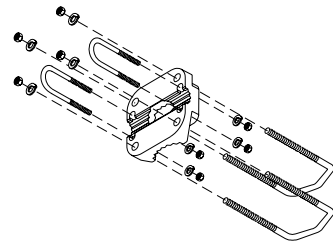

Mounting Kit Options for Omni & Directional Antennas

ANTENNA MODELS	MOUNT KITS — TILT MOUNT KITS																	
	MKPP-23	MKPS-1	MKPS-2	MKPS-3	MKPS-4	MKPS-5	MKPS-13	MKPX-2	MKPX-3	MKPX-4	MKPX-5	MKPX-6	MKPX-9	MKPX-10	MKPX-11	MKPX-12	MKTB-1	MKTB-3
CL-900B	•	•	•	•	•													
MF-900B							•	•	•	•	•							
MF-940B							•	•	•	•	•							
MF-950B							•	•	•	•	•							
* PR-850							•*					•	•	•	•	•		
* PR-900							•*					•	•	•	•	•		
* PR-950							•*					•	•	•	•	•		
RY-840B	•	•	•	•	•													
RY-860B	•	•	•	•	•													
RY-900B	•	•	•	•	•													
SL11-915/DT2	•					•												
SL11-940/DT2	•					•												
TY-840																		•
TY-860																		•
TY-900																		•

* Requires 2 each MKPX-2

MKPP-23

MKPS-1, MKPS-2,
MKPS-3, MKPS-4,
MKPS-5, MKPS-13

MKPX-2, MKPX-9

**MKPS-1, MKPS-2, MKPS-3,
MKPS-4, MKPS-5**

MKPP-23

MKPS-13

MKPX-2

* Phantom mast attachment
bracket shown is part of the
associated yagi antenna