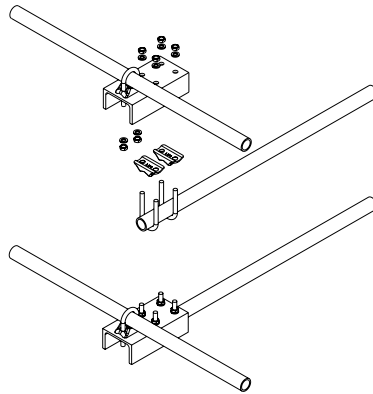

Mounting Kit Options for Omni & Directional Antennas

ANTENNA MODELS	MOUNT KITS — TILT MOUNT KITS																	
	MKPP-23	MKPS-1	MKPS-2	MKPS-3	MKPS-4	MKPS-5	MKPS-13	MKPX-2	MKPX-3	MKPX-4	MKPX-5	MKPX-6	MKPX-9	MKPX-10	MKPX-11	MKPX-12	MKTB-1	MKTB-3
CL-900B	•	•	•	•	•													
MF-900B							•	•	•	•	•							
MF-940B							•	•	•	•	•							
MF-950B							•	•	•	•	•							
* PR-850							•*					•	•	•	•	•		
* PR-900							•*					•	•	•	•	•		
* PR-950							•*					•	•	•	•	•		
RY-840B	•	•	•	•	•													
RY-860B	•	•	•	•	•													
RY-900B	•	•	•	•	•													
SL11-915/DT2	•					•												
SL11-940/DT2	•					•												
TY-840																		•
TY-860																		•
TY-900																		•

MKPX-9

**MKPX-3, MKPX-4,
MKPX-5, MKPX-6**

**MKPX-10
MKPX-11, MKPX-12**

MKPX-3, MKPX-4,
MKPX-5, MKPX-6,
MKPX-10, MKPX-11,
MKPX-12

MKTB-1

MKTB-3

MKTB-1

MKTB-3*

* Phantom mast attachment
bracket shown is part of the
associated yagi antenna