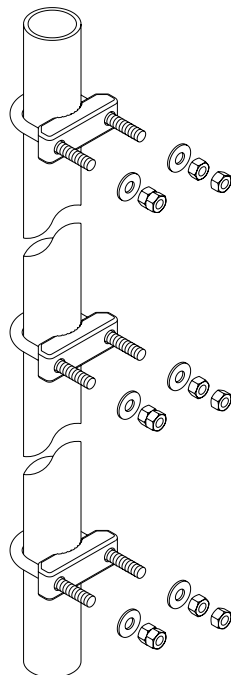

Mounting Kit Options for Omni & Directional Antennas

ANTENNA MODELS	MOUNT KITS — TILT MOUNT KITS																	
	MKPP-23	MKPS-1	MKPS-2	MKPS-3	MKPS-4	MKPS-5	MKPS-13	MKPX-2	MKPX-3	MKPX-4	MKPX-5	MKPX-6	MKPX-9	MKPX-10	MKPX-11	MKPX-12	MKTB-1	MKTB-3
CL-900B	•	•	•	•	•													
MF-900B							•	•	•	•	•							
MF-940B							•	•	•	•	•							
MF-950B							•	•	•	•	•							
* PR-850							•*					•	•	•	•	•		
* PR-900							•*					•	•	•	•	•		
* PR-950							•*					•	•	•	•	•		
RY-840B	•	•	•	•	•													
RY-860B	•	•	•	•	•													
RY-900B	•	•	•	•	•													
SL11-915/DT2	•					•												
SL11-940/DT2	•					•												
TY-840																		•
TY-860																		•
TY-900																		•

* Requires 2 each MKPX-2

MKPP-23

MKPS-1, MKPS-2,
MKPS-3, MKPS-4,
MKPS-5, MKPS-13

MKPX-2, MKPX-9

**MKPS-1, MKPS-2, MKPS-3,
MKPS-4, MKPS-5**

MKPP-23

MKPS-13

MKPX-2

* Phantom mast attachment
bracket shown is part of the
associated yagi antenna