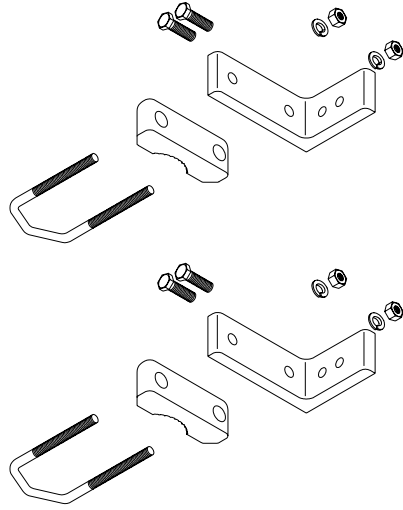

Mounting Kit Options for Omni & Directional Antennas

ANTENNA MODELS	MOUNT KITS — TILT MOUNT KITS																	
	MKPP-23	MKPS-1	MKPS-2	MKPS-3	MKPS-4	MKPS-5	MKPS-13	MKPX-2	MKPX-3	MKPX-4	MKPX-5	MKPX-6	MKPX-9	MKPX-10	MKPX-11	MKPX-12	MKTB-1	MKTB-3
CL-900B	•	•	•	•	•													
MF-900B							•	•	•	•	•							
MF-940B							•	•	•	•	•							
MF-950B							•	•	•	•	•							
* PR-850							•*					•	•	•	•	•		
* PR-900							•*					•	•	•	•	•		
* PR-950							•*					•	•	•	•	•		
RY-840B	•	•	•	•	•													
RY-860B	•	•	•	•	•													
RY-900B	•	•	•	•	•													
SL11-915/DT2	•					•												
SL11-940/DT2	•					•												
TY-840																		•
TY-860																		•
TY-900																		•

* Requires 2 each MKPX-2

MKPP-23

MKPS-1, MKPS-2,
MKPS-3, MKPS-4,
MKPS-5, MKPS-13

MKPX-2, MKPX-9

**MKPS-1, MKPS-2, MKPS-3,
MKPS-4, MKPS-5**

MKPP-23

MKPS-13

MKPX-2

* Phantom mast attachment
bracket shown is part of the
associated yagi antenna